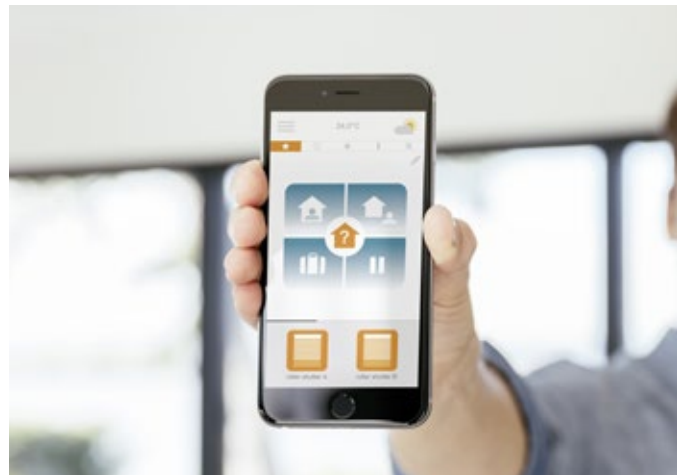

Itin tylus variklis, pakabinus audinį, tampa nematomas, tad estetiką išsaugosite be jokio vargo. O pasitelkiant į pagalbą išmaniųjų namų prietaisus ar įrenginius, galėsite nustatyti automatizuotus naudojimo parametrus (kitaip dar vadinamus „scenarijais“), kuriuos suprogramuosime tik pagal Jūsų dienvakę, gyvenimo būdą, savaitės dieną ar net sezoniskumą! Be abejo, valdyti automatizuotus langų uždengimus galėsite ir pulteliu ar klavišu, o taip pat ir savo mobiliuoju telefonu arba balsu – suderinti galima ir su Amazon „Alexa“.