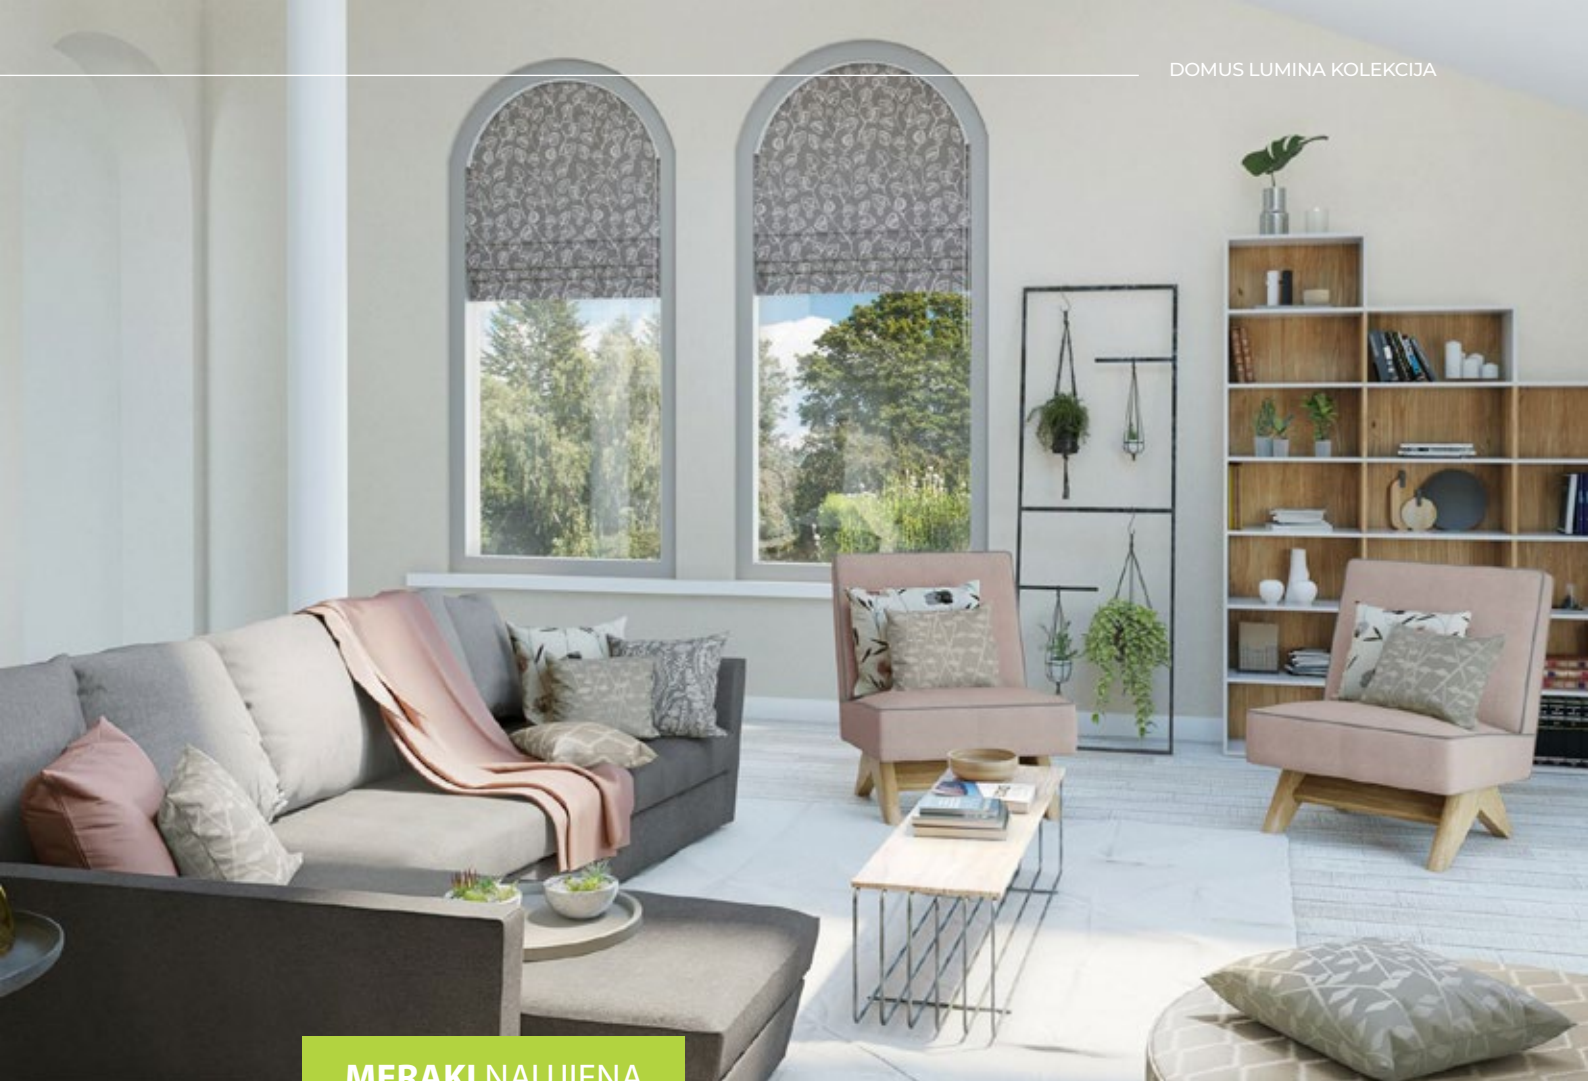

MERAKI NAUJIENA

Moderni, eklektiška kolekcija, žavinti plačiu skirtingų žakardų ir raštų rinkiniu puikiai dera su CHENILLE vienspalviais NEVIS kolekcijos audiniais.

MERAKI kolekcijos audiniai puikiai dera tiek skandinaviško, tiek modernaus stiliaus interjeruose – ištis nekasdieniškas pasirinkimas!