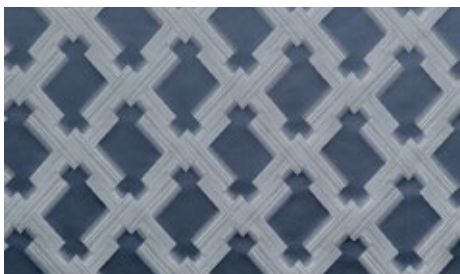

Sudėtis – 99% poliesteris 1% likra

Plotis – 138 cm

Martindeilo testas – 20,000 ciklų

PRIEŽIŪRA: tik sausas valymas