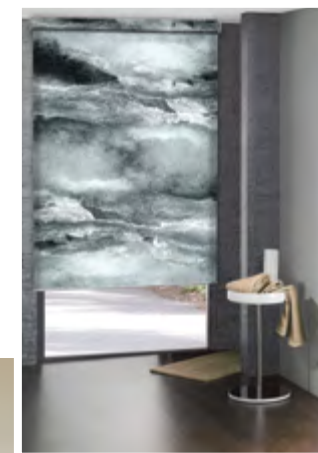

FOTOROLETAI

Tai galimybė turėti ne tik stilingus, bet ir unikalius langų uždengimus savo namuose!

EKOLOGIŠKI, SERTIFIKUOTI GREENGUARD IR ECOLOGO SERTIFIKATAIS, mūsų gaminami fotoroletai papuoš jūsų namus – **DOMUS LUMINA** suteikia galimybę

perkelti Jūsų piešinį ar mėgstamą fotografiją ant savo langų.

GALITE PASIRINKTI iš daugiau nei tūkstančio mūsų atrinktų raštų bei dizainerių kurtų kolekcijų tik „Domus Lumina“ gaminamiems fotoroletams.