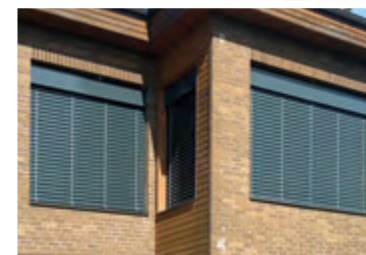

ITIN PAPRASTAS IR PATOGUS VALDYMAS:

- Reguliuojamas pasvirimo kampas;
- Gali pasikelti į viršų;

MODULINĖS FASADO ŽALIUZIŲ SISTEMOS

– dideliems fasadų plotams!