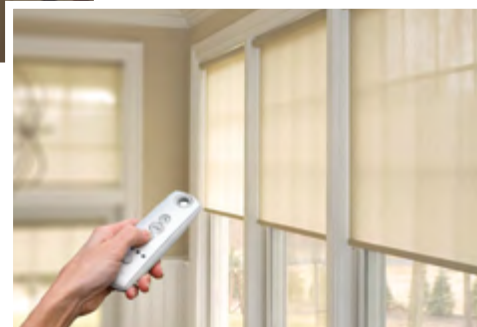

PRIE APSAUGINIŲ ŽALIUZIŲ GALIMA INTEGRUOTI IR TINKLELIUS NUO VABZDŽIŲ!

VALDYMAS – rankena, virvele ar varikliu.

LENGVA PRIEŽIŪRA – pagaminta iš aliuminio.

Automatika

VOS VIENU MYGTUKO SPUSTELĖJIMU galite valdyti visus namo langų uždengimus – netgi nebūdami namuose!