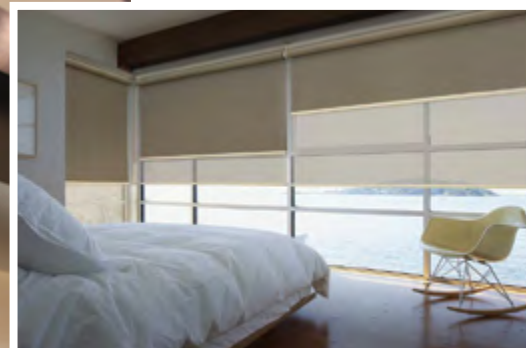

TWIN - TAI DU ROLETAI SUJUNGTI Į VIENĄ SISTEMĄ. Abu roletai gali būti valdomi viena grandinėle – tai patogi sistema, kai dėl itin plataus lango nėra galimybės klientui pasiūlyti vieno rolo, todėl reikia kabinti du. Šiuo atveju du roletai yra valdomi viena grandinėle. Kitas TWIN sistemos valdymo variantas – du sujungti roletai, valdomi dviem grandinėlėmis. Ši sistema ypač patogi, jei reikalingi du skirtingų ilgių roletai.

TRIO - TAI TRYS ROLETAI SUJUNGTI Į VIENĄ SISTEMĄ. Visi trys roletai gali būti valdomi viena grandinėle. Kitas TRIO sistemos valdymo variantas – du roletai valdomi viena grandinėle ir vienas – kita. Ši sistema ypač patogi, jei reikalingi skirtingų ilgių roletai arba reikia uždengti terasos langą bei duris. Pakėlus vos vieną roletą, bus nesunku patekti į terasą, o kiti langai liks apsaugoti nuo šviečiančios saulės.